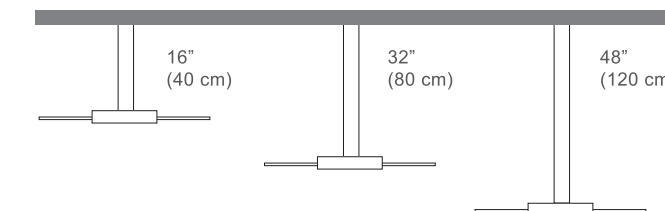

VARILLAS DE EXTENSIÓN PARA TECHOS ALTOS