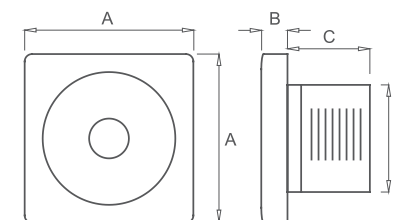

Modelo y acabado	Aire (m³/h)	Potencia de motor (W)	Voltaje	Corriente A	RPM	Nivel Sonoro dB	Medida de la caja (cms)	Dimensiones del extractor (cms)								
								A	B	C	D	E				
EXTRACTOR AXIAL																
Citi / Vista 4"	90	13 W	127 V ~ 60 Hz	0,06	2450	40	16 x 13 x 16	15	4	9	10	•				
Citi / Vista 5"	160	16 W	127 V ~ 60 Hz	0,16	2000	42	18 x 14 x 18	17	4	10	12	•				
Citi / Vista 6"	280	20 W	127 V ~ 60 Hz	0,23	1550	44	20 x 16 x 20	19	4	12	15	•				
Turbo 4"	90	13 W	127 V ~ 60 Hz	0,06	2450	40	16 x 8 x 16	15	4	4	10	•				
Turbo 5"	160	16 W	127 V ~ 60 Hz	0,16	2000	42	19 x 10 x 19	18	4	4	12	•				
Turbo 6"	280	20 W	127 V ~ 60 Hz	0,19	1550	44	22 x 11 x 22	21	4	6	15	•				
Ecoclim 4"	90	13 W	127 V ~ 60 Hz	0,06	2450	40	17 x 9 x 17	16	2	6	10	•				
Inter 4"	90	13 W	127 V ~ 60 Hz	0,09	2450	40	15 x 11 x 15	14	1	9	10	•				
Inter 5"	160	16 W	127 V ~ 60 Hz	0,16	2000	42	18 x 12 x 18	17	1	10	12	•				
Inter 6"	280	20 W	127 V ~ 60 Hz	0,20	1550	44	20 x 14 x 20	19	1	11	15	•				
Deco Led 4"	89	14 W	127 V ~ 60 Hz	0,12	2300	33	16 x 15 x 17	15	12	3	12	10				
Platino 4"	89	14 W	127 V ~ 60 Hz	0,12	2300	33	19 x 19 x 17	19	5	14	10	12				
Cuarzo 4"	89	14 W	127 V ~ 60 Hz	0,12	2300	33	19 x 19 x 17	19	5	14	10	12				
Sensor 4"	90	13 W	127 V ~ 60 Hz	0,07	2450	33	17 x 9 x 17	16	3	6	10	•				
Sensor 6"	300	20 W	127 V ~ 60 Hz	0,18	1800	37	22 x 11 x 22	21	3	7	15	•				
Turbo Glass 6"	250	25 W	127 V ~ 60 Hz	0,12	1800	42	25 x 15 x 22	23	20	6	6	•				
Mylos 6"	260	15 W	127 V ~ 60 Hz	0,09	2100	35	21 x 9 x 21	20	5	2	16	•				
Geminis 8"	480	28 W	127 V ~ 60 Hz	0,20	1250	39	31 x 15 x 31	30	5	9	24	•				
Geminis 10"	760	38 W	127 V ~ 60 Hz	0,34	1150	42	35 x 15 x 35	34	6	9	27	•				
Geminis 12"	980	46 W	127 V ~ 60 Hz	0,36	1050	47	40 x 15 x 40	40	6	9	34	•				
Triton 10"	840	40 W	127 V ~ 60 Hz	0,25	1550	60	34 x 25 x 34	32	5	20	27	29				
Triton 12"	1050	45 W	127 V ~ 60 Hz	0,35	1590	62	40 x 25 x 40	38	5	22	34	35				
Triton 14"	1800	70 W	127 V ~ 60 Hz	0,50	1640	65	48 x 28 x 46	45	6	24	40	42				
Triton 16"	2880	95 W	127 V ~ 60 Hz	0,74	1640	68	50 x 25 x 50	48	•	20	•	38				
Triton 20"	5700	240 W	127 V ~ 60 Hz	1,90	1640	70	62 x 30 x 62	60	•	26	•	48				
Triton 24"	8700	460 W	127 V ~ 60 Hz	3,70	1640	75	72 x 32 x 72	70	•	29	•	54				

EXTRACTOR CITI, VISTA, TURBO, ECOSLIM, INTER Y SENSOR