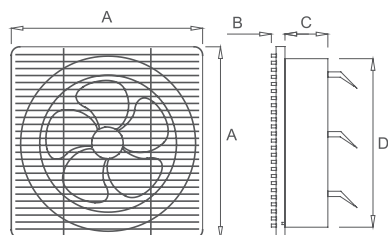

EXTRACTOR GÉMINIS