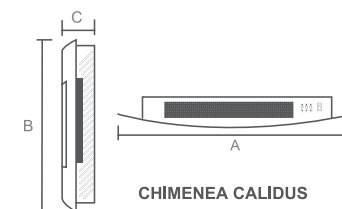

EXTRACTOR TURBO GLASS

EXTRACTOR GÉMINIS

EXTRACTOR TRITÓN

EXTRACTOR PLAFÓN, PROTEO Y ORIÓN

EXTRACTOR MYLOS

ESPECIFICACIONES TÉCNICAS CALEFACCIÓN

Modelo y acabado	Potencia de motor (W)	Voltaje	Iluminación LED	Operación	Medida de la caja (cms)	Dimensiones del producto (cms)		
						A	B	C
Chimenea Calidus	750 / 1500	127 V ~ 60 Hz	5 W	Manual / Control remoto	71 x 16 x 56 cm	67	50	12
Calefactor Helios	750 / 1500	127 V ~ 60 Hz	•	Manual	67 x 13 x 39 cm	60	35	9