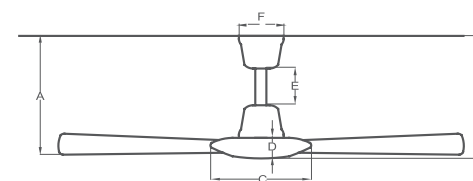

VENTILADOR INDUSTRIAL

Pegaso, Prometheus, Hércules, Tifón y Centaurio

*Control no incluido