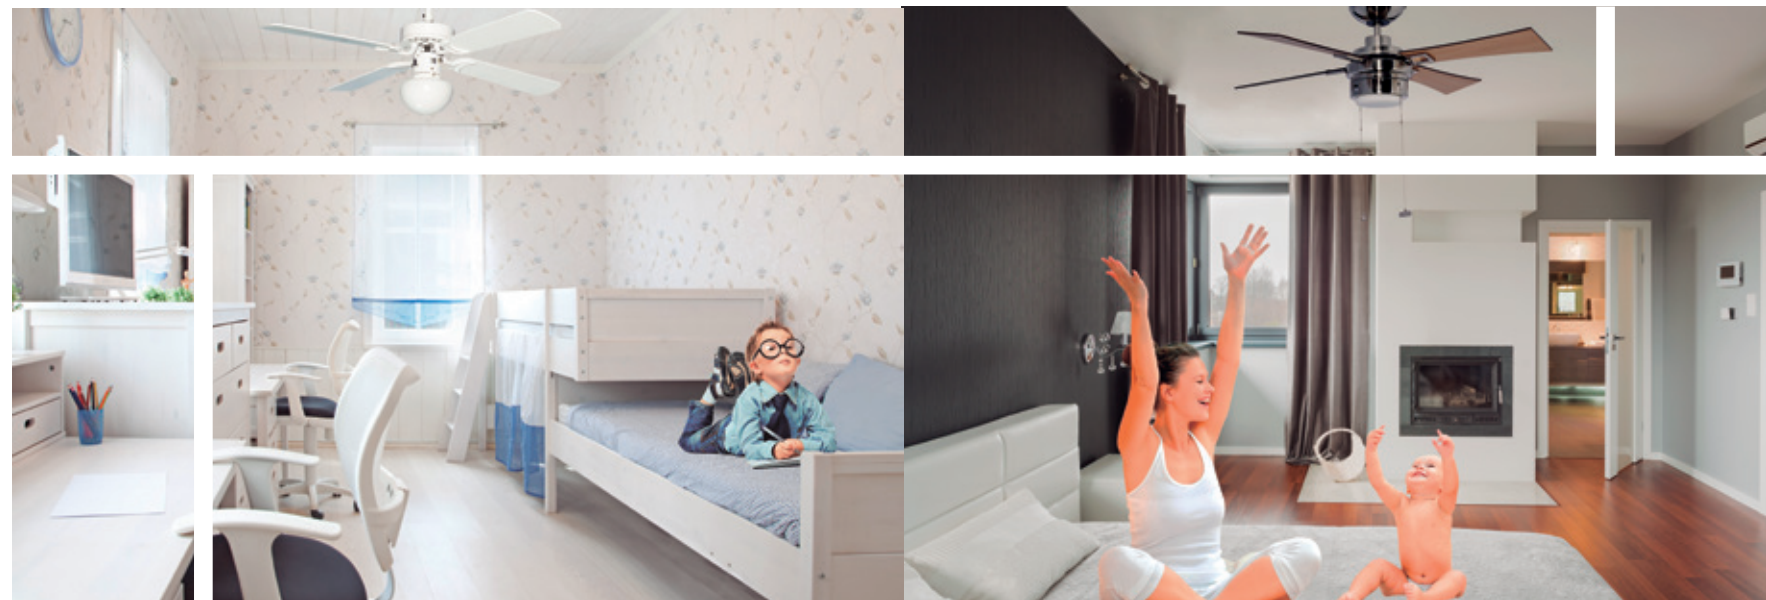

MAX 75 W Consumo máximo	127 V Voltaje	60 W Potencia de motor	250 RPM	Base E26