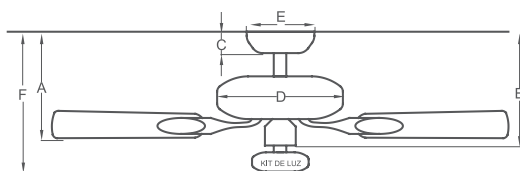

EMPAQUE TRI-PACK Medida de la caja (cms)

Pegaso Blanco	64 x 27 x 18
Hércules Blanco	72 x 35 x 21
Prometheus	64 x 27 x 20

VENTILADOR DECORATIVO

Condesa, Oporto Satinado, Oporto Latón Antiguo, Austra, Dubai, Dubai Sound, Vector, Ventury, Esparta, Habana, Altea, Luxor, Bilbao y Janeiro