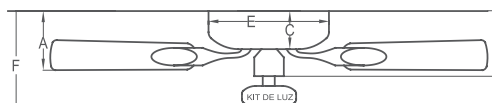

VENTILADOR DECORATIVO

Metro, Petit y Oporto Plafón