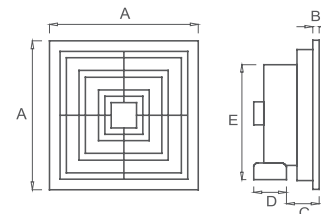

EXTRACTOR PLAFÓN, PROTEO Y ORIÓN