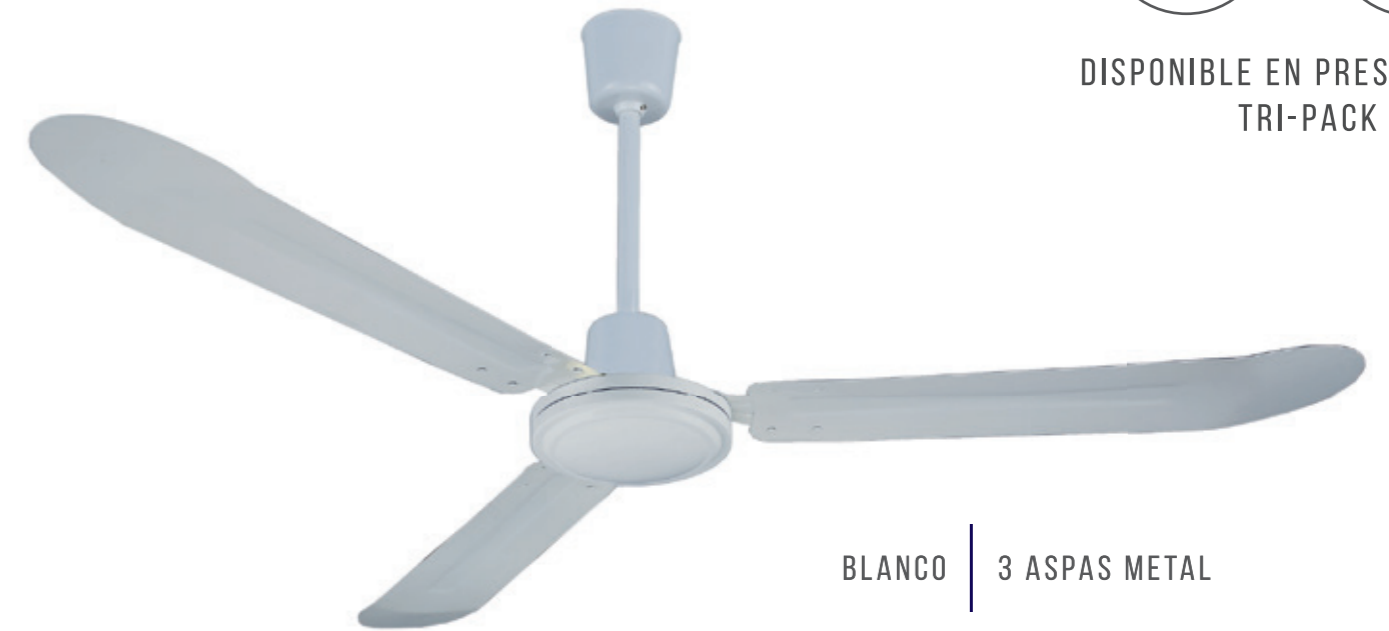

NUEVO PRODUCTO

BLANCO | 3 ASPAS METAL

COLOR DE ASPAS:

CONTROL DE PARED INCLUIDO

MAX 75 W Consumo máximo	127 V Voltaje	75 W Potencia de motor	330 RPM

ECO EMPAQUE
MASTERFAN PENSANDO EN TU COMODIDAD PRESENTA SU NUEVO EMPAQUE ECOLÓGICO TRI-PACK, ADQUIÉRELO YA Y DISFRUTA DE SUS GRANDES BENEFICIOS.

1 CAJA = 3 PRODUCTOS**

- MENOR ESPACIO: FÁCIL DE ALMACENAR, AHORRA ESPACIO
- MAYOR AHORRO: MENOR COSTO DE ENVÍO
- MAYOR COMODIDAD: FACILIDAD DE TRASLADO POR PARTE DEL CLIENTE

3 AÑOS DE GARANTIA

DISPONIBLE EN PRESENTACION TRI-PACK

BLANCO | 3 ASPAS METAL

COLOR DE ASPAS:

CONTROL DE PARED INCLUIDO

MAX 70 W Consumo máximo	127 V Voltaje	70 W Potencia de motor	300 RPM