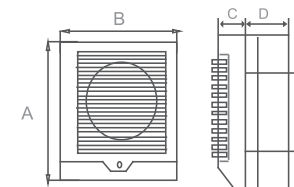

EXTRACTOR CITI, VISTA, TURBO, ECOSLIM, INTER Y SENSOR

EXTRACTOR CUARZO Y PLATINO

EXTRACTOR DECO LED

EXTRACTOR CENTRIFUGO

Plafon 10"	200	25 W	127 V ~ 60 Hz	0,16	1100	40	30 x 30 x 20	27	1	5	10	22
Plafon 12"	250	38 W	127 V ~ 60 Hz	0,26	950	43	36 x 33 x 21	32	1	5	10	27
Proteo 12"	300	38 W	127 V ~ 60 Hz	0,28	1000	43	31 x 31 x 19	30	1	6	10	27
Orion 8"	150	20 W	127 V ~ 60 Hz	0,15	1300	38	27 x 27 x 19	25	2	7	10	20