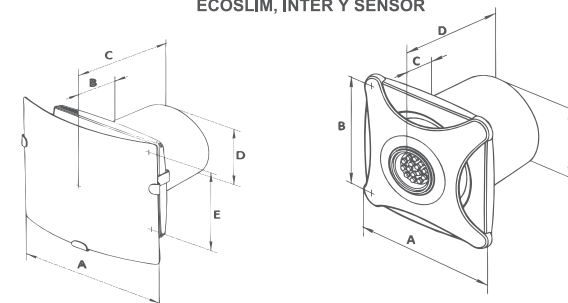

EXTRACTOR CUARZO Y PLATINO

EXTRACTOR DECO LED

EXTRACTOR CENTRIFUGO

Plafon 10"	200	25 W	127 V ~ 60 Hz	0,16	1100	40	30 x 30 x 20	27	1	5	10	22
Plafon 12"	250	38 W	127 V ~ 60 Hz	0,26	950	43	36 x 33 x 21	32	1	5	10	27
Proteo 12"	300	38 W	127 V ~ 60 Hz	0,28	1000	43	31 x 31 x 19	30	1	6	10	27
Orion 8"	150	20 W	127 V ~ 60 Hz	0,15	1300	38	27 x 27 x 19	25	2	7	10	20