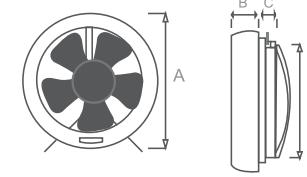

EXTRACTOR TURBO GLASS

EXTRACTOR GÉMINIS

EXTRACTOR TRITÓN

EXTRACTOR PLAFÓN, PROTEO Y ORIÓN

EXTRACTOR MYLOS

ESPECIFICACIONES TÉCNICAS CALEFACCIÓN

Modelo y acabado	Potencia de motor (W)	Voltaje	Iluminación LED	Operación	Medida de la caja (cms)	Dimensiones del producto (cms)		
						A	B	C
Chimenea Calidus	750 / 1500	127 V ~ 60 Hz	5 W	Manual / Control remoto	71 x 16 x 56 cm	67	50	12
Calefactor Helios	750 / 1500	127 V ~ 60 Hz	•	Manual	67 x 13 x 39 cm	60	35	9