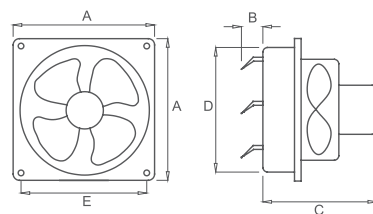

EXTRACTOR TRITÓN